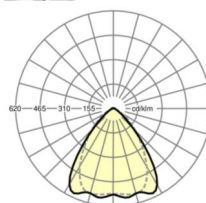

CARACTÉRISTIQUES

Numéro de commande	19530024020
Numéro EAN	4020863432844
Tarif des douanes	94051190
Marque de certification	IP 20, Classe d'isolation I, ENEC10 VDE, F, HACCP DIN10500/Food/IFS-pertinence liée à l'application/BRC, Intérieur, CE
Degré de résistance aux chocs IK	IK03 (-20°C bis 35°C)
Température ambiante	ta -20°C à 35°C
Durée de la garantie	5 Années
Programmes d'aide de l'État	BEG - subvention fédérale pour les bâtiments performants (valable uniquement pour l'Allemagne)

ÉLECTROTECHNIQUE

Ballast	Pilote électronique (1 pièce)
Puissance du système	36W
Tension secteur	230V/50Hz
Disjoncteur (courant de appel)	17 unités/B10, 28 unités/B16, 29 unités/C10, 48 unités/C16
Classe de efficacité énergétique/Source de lumière	C

ÉCLAIRAGISME

Équipement	LED, Rendu des couleurs/Température de couleur CRI ≥ 80 / 4000K
Tolérance de localisation chromatique (MacAdam)	3SDCM
Flux lumineux nominal	6850lm
Longévité des sources LED	50000h L80/B10 (Tq 35°C), 70000h L80/B50 (Tq 35°C), 100000h L80/B50 (Tq 30°C)
Efficacité lumineuse du luminaire	192lm/W
Angle de rayonnement	80° (C0) / 75° (C90)
UGR trans./long.	18.5 / 19.1

LIEN PROFOND

<https://www.regiolux.de/fr/article/19530024020>

Référence	LED 7000lm 840
ηLB	100 %
Φ ↓/↑	98 % / 2 %
UGR trans./long.	18.5 / 19.1